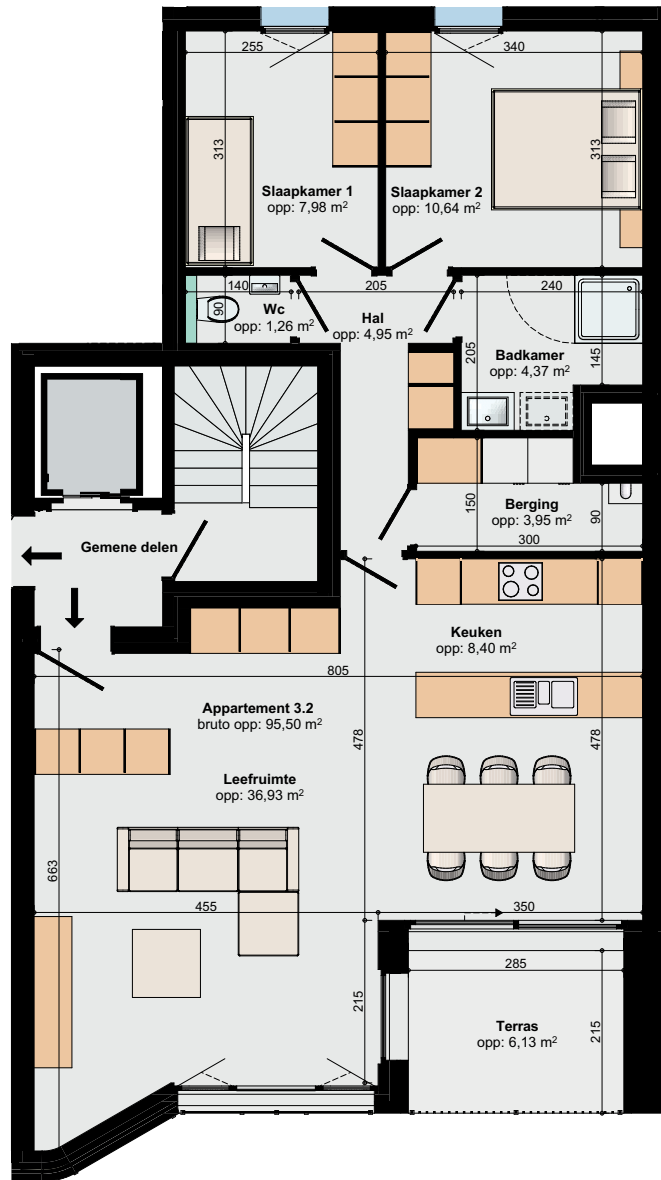

VERDIEPING 3

App. 3.2

Slpk.: 2
Opp.: 96 m²
Opp. Terras: 6 m²