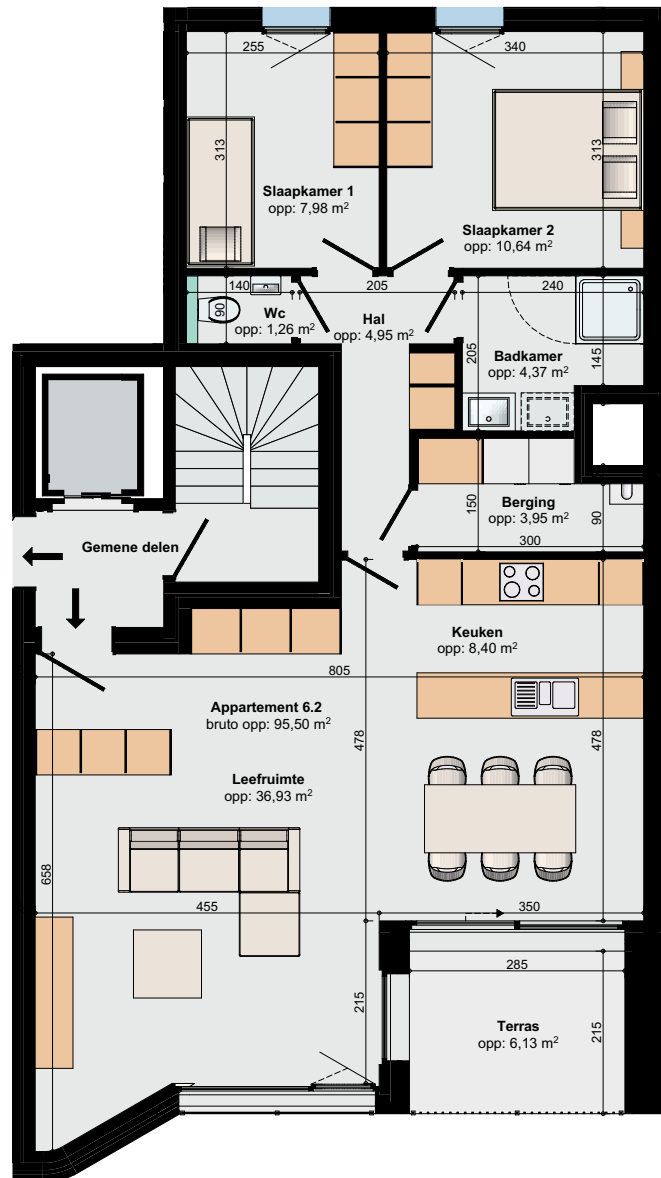

VERDEPIING 6

App. 6.2

Slpk.: 2
Opp.: 96 m²
Opp. Terras: 6 m²