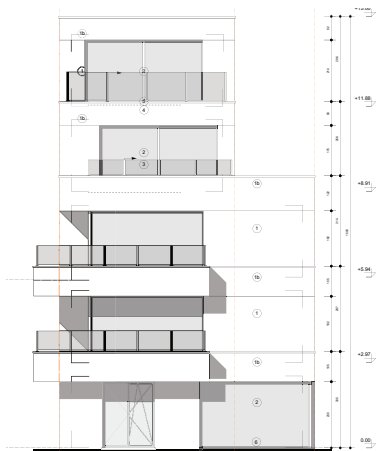

GEVELPLAN

VOORGEVEL

ZIJGEVEL RECHTS

ACHTERGEVEL

ZIJGEVEL LINKS

- Gevelafwerking:**
Metselwerk lichte kleur,
beige genuanceerd
- Dakrand:**
Aluminium - kleur: bruin/grijs
- Buitenschrijnwerk:**
PVC bruin/grijs
- Dorpels:**
Ramen en deuren tot 0-pas:
blauwe hardsteen
Ramen op schoot: alu zwart
- Balustrade:**
Glazen balustrade: klaar glas