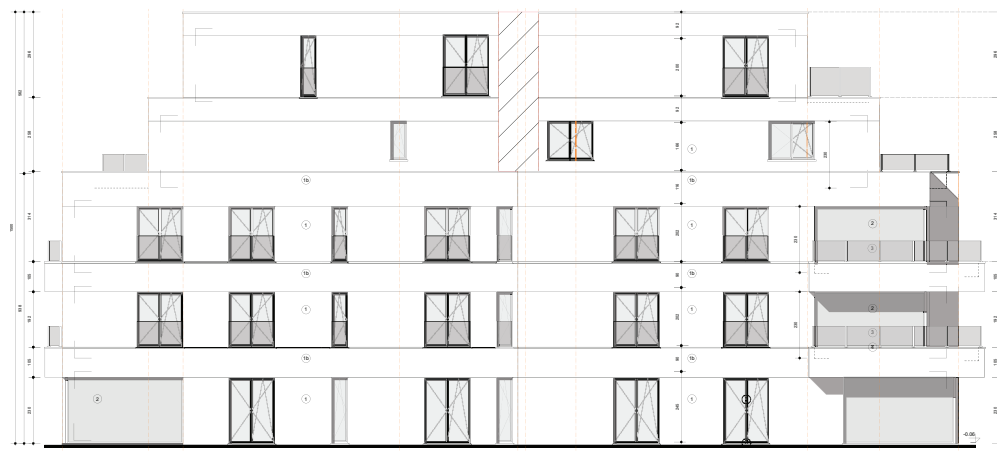

GEVELPLAN

VOORGEVEL

ZIJGEVEL RECHTS

ACHTERGEVEL

ZIJGEVEL LINKS

- Gevelafwerking:**
Metselwerk lichte kleur,
beige genuanceerd
- Dakrand:**
Aluminium - kleur: bruin/grijs
- Buitenschrijnwerk:**
PVC bruin/grijs
- Dorpels:**
Ramen en deuren tot 0-pas:
blauwe hardsteen
Ramen op schoot: alu zwart
- Balustrade:**
Glazen balustrade: klaar glas