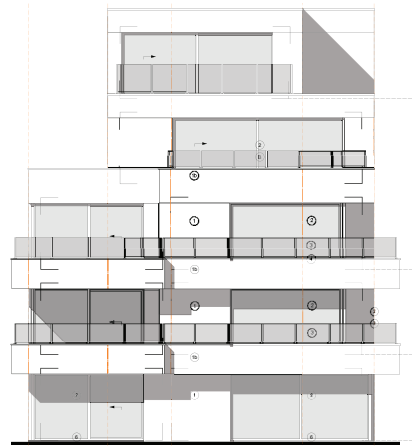

GEVELPLAN

VOORGEVEL

ZIJGEVEL RECHTS

ACHTERGEVEL

ZIJGEVEL LINKS

- Gevelafwerking:**
Metselwerk lichte kleur,
beige genuanceerd
- Dakrand:**
Aluminium - kleur: bruin/grijs
- Buitenschrijnwerk:**
PVC bruin/grijs
- Dorpels:**
Ramen en deuren tot 0-pas:
blauwe hardsteen
Ramen op schoot: alu zwart
- Balustrade:**
Glazen balustrade: klaar glas