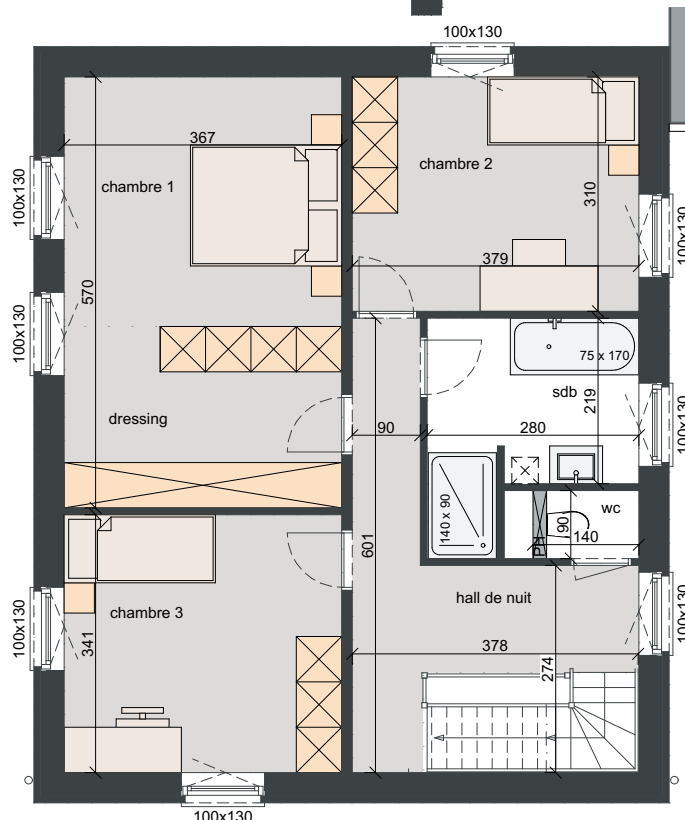

LOT 46

Surface brute \pm 84 m²

rez de chaussée 1:100

1e étage 1:100

Surface brute \pm 84 m²

2e étage 1:100

Surface brute \pm 52 m²