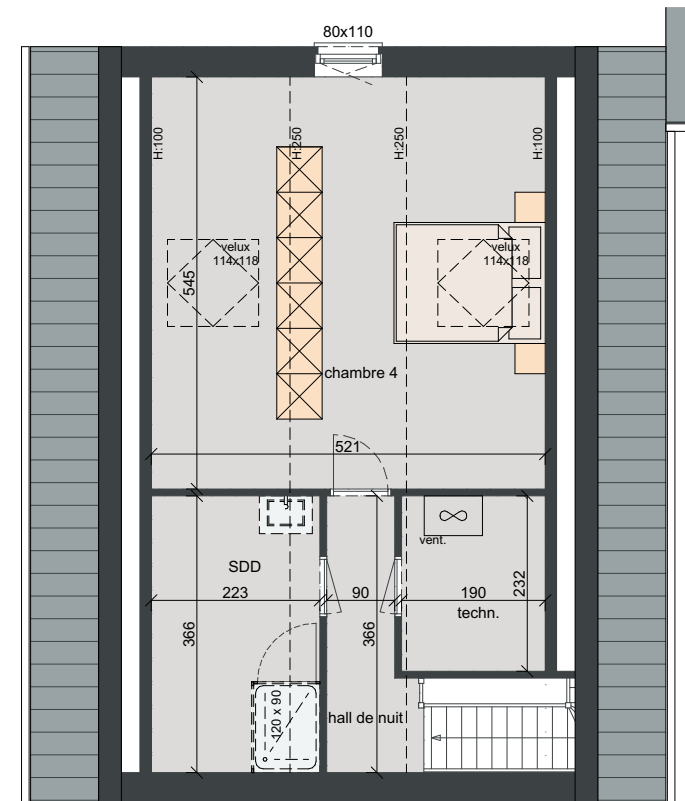

LOT 46

Surface brute \pm 84 m²

rez de chaussée 1:100

1e étage 1:100

Surface brute \pm 84 m²

2e étage 1:100

Surface brute \pm 52 m²