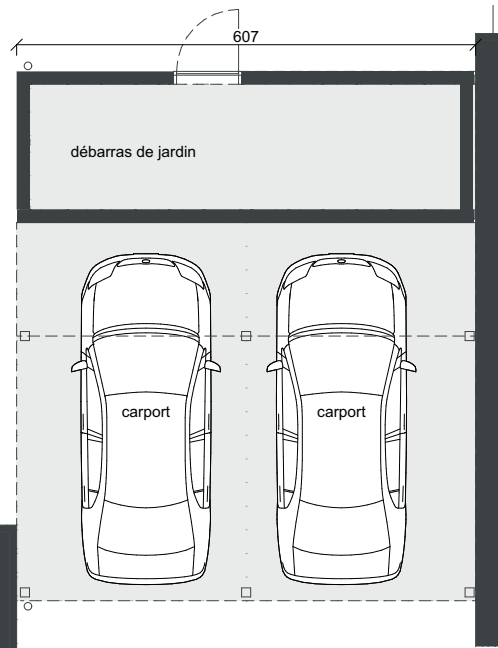

LOT 46

Surface brute \pm 84 m²

rez de chaussée 1:100

1e étage 1:100

Surface brute \pm 84 m²

2e étage 1:100

Surface brute \pm 52 m²