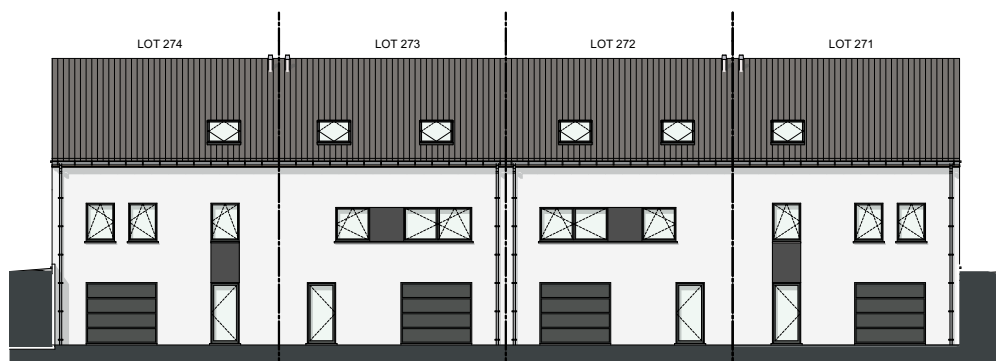

LOT 271 JUSQU'AU 274

FAÇADE ARRIÈRE

FAÇADE LATÉRALE GAUCHE

FAÇADE PRINCIPALE

FAÇADE LATÉRALE DROITE

MATERIAUX:

Briques de parement :

Couleur: ton gris clair

Porte de garage :

Sectionnelle en quatre parties
horizontales, couleur: gris quartz

Gouttières:

Rectangulaire avec crochets
droits et tuyaux de descente
rectangulaires en zinc

Menuiserie des corniches :

En meranti nature

SURFACE:

Lot 271: ±376m²

Lot 272: ±268m²

Lot 273: ±190m²

Lot 274: ±515m²

LOT 274

Echelle 1/100

REZ-DE-CHAUSSÉE
SURF. 65,60 M²