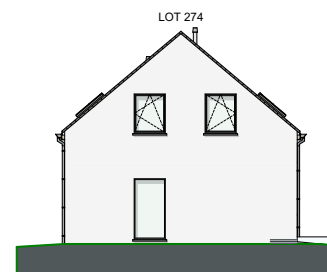

LOT 271 JUSQU'AU 274

FAÇADE ARRIÈRE

FAÇADE LATÉRALE GAUCHE

FAÇADE PRINCIPALE

FAÇADE LATÉRALE DROITE

MATERIAUX:

Briques de parement :

Couleur: ton gris clair

Porte de garage :

Sectionnelle en quatre parties
horizontales, couleur: gris quartz

Gouttières:

Rectangulaire avec crochets
droits et tuyaux de descente
rectangulaires en zinc

Menuiserie des corniches :

En meranti nature

SURFACE:

Lot 271: ±376m²

Lot 272: ±268m²

Lot 273: ±190m²

Lot 274: ±515m²

LOT 274

Echelle 1/100

REZ-DE-CHAUSSÉE
SURF. 65,60 M²