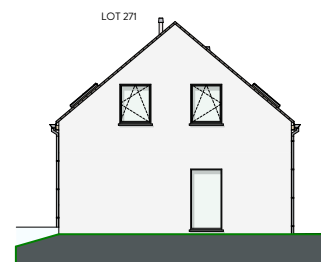

LOT 271 JUSQU'AU 274

FAÇADE ARRIÈRE

FAÇADE LATÉRALE GAUCHE

FAÇADE PRINCIPALE

FAÇADE LATÉRALE DROITE

MATERIAUX:

Briques de parement :

Couleur: ton gris clair

Porte de garage :

Sectionnelle en quatre parties
horizontales, couleur: gris quartz

Gouttières:

Rectangulaire avec crochets
droits et tuyaux de descente
rectangulaires en zinc

Menuiserie des corniches :

En meranti nature

SURFACE:

Lot 271: ±376m²

Lot 272: ±268m²

Lot 273: ±190m²

Lot 274: ±515m²

LOT 274

Echelle 1/100

REZ-DE-CHAUSSÉE
SURF. 65,60 M²