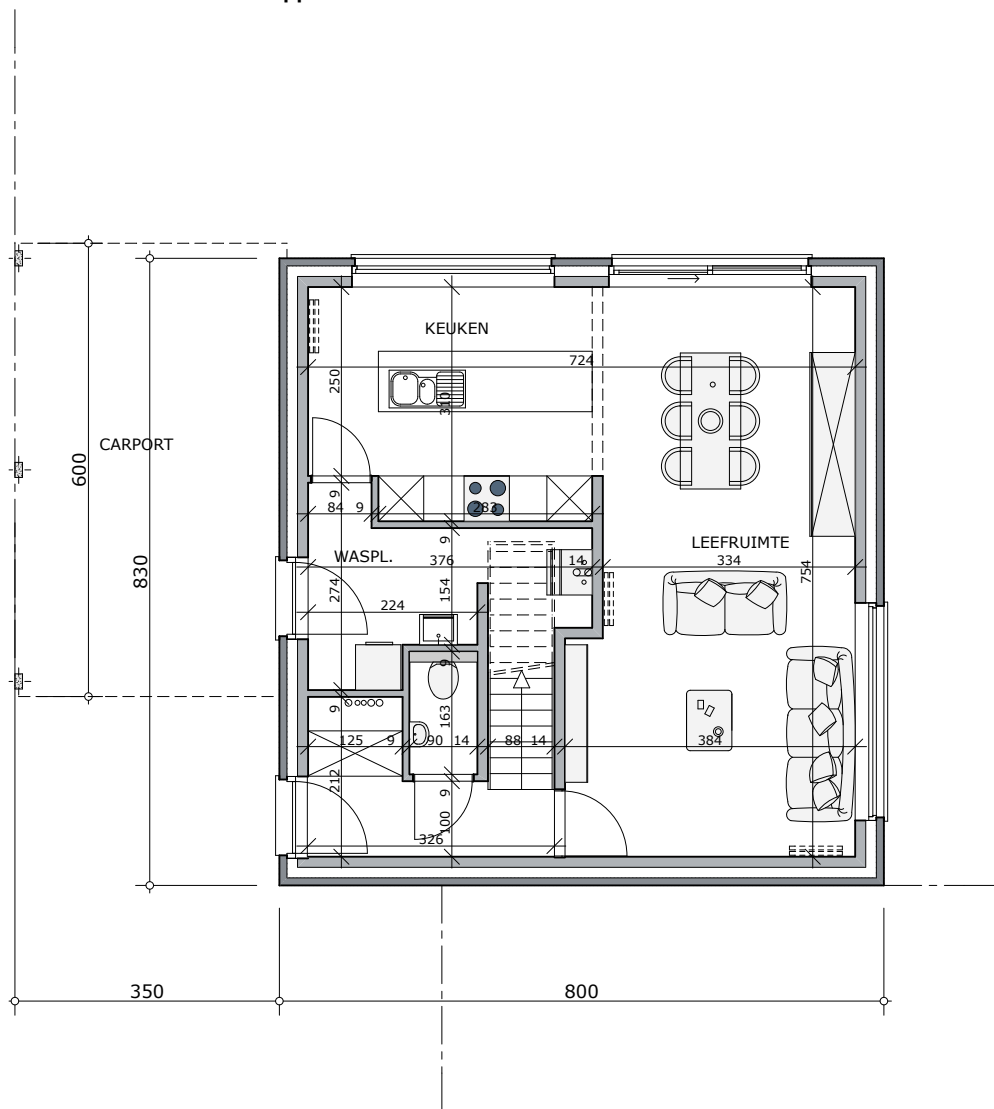

# LOT 2.5

SCHAAL 1/100

**GELIJKVLOERS**  
Opp.= 66.40 m<sup>2</sup>

**VERDIEPING**  
Opp.= 66.40 m<sup>2</sup>