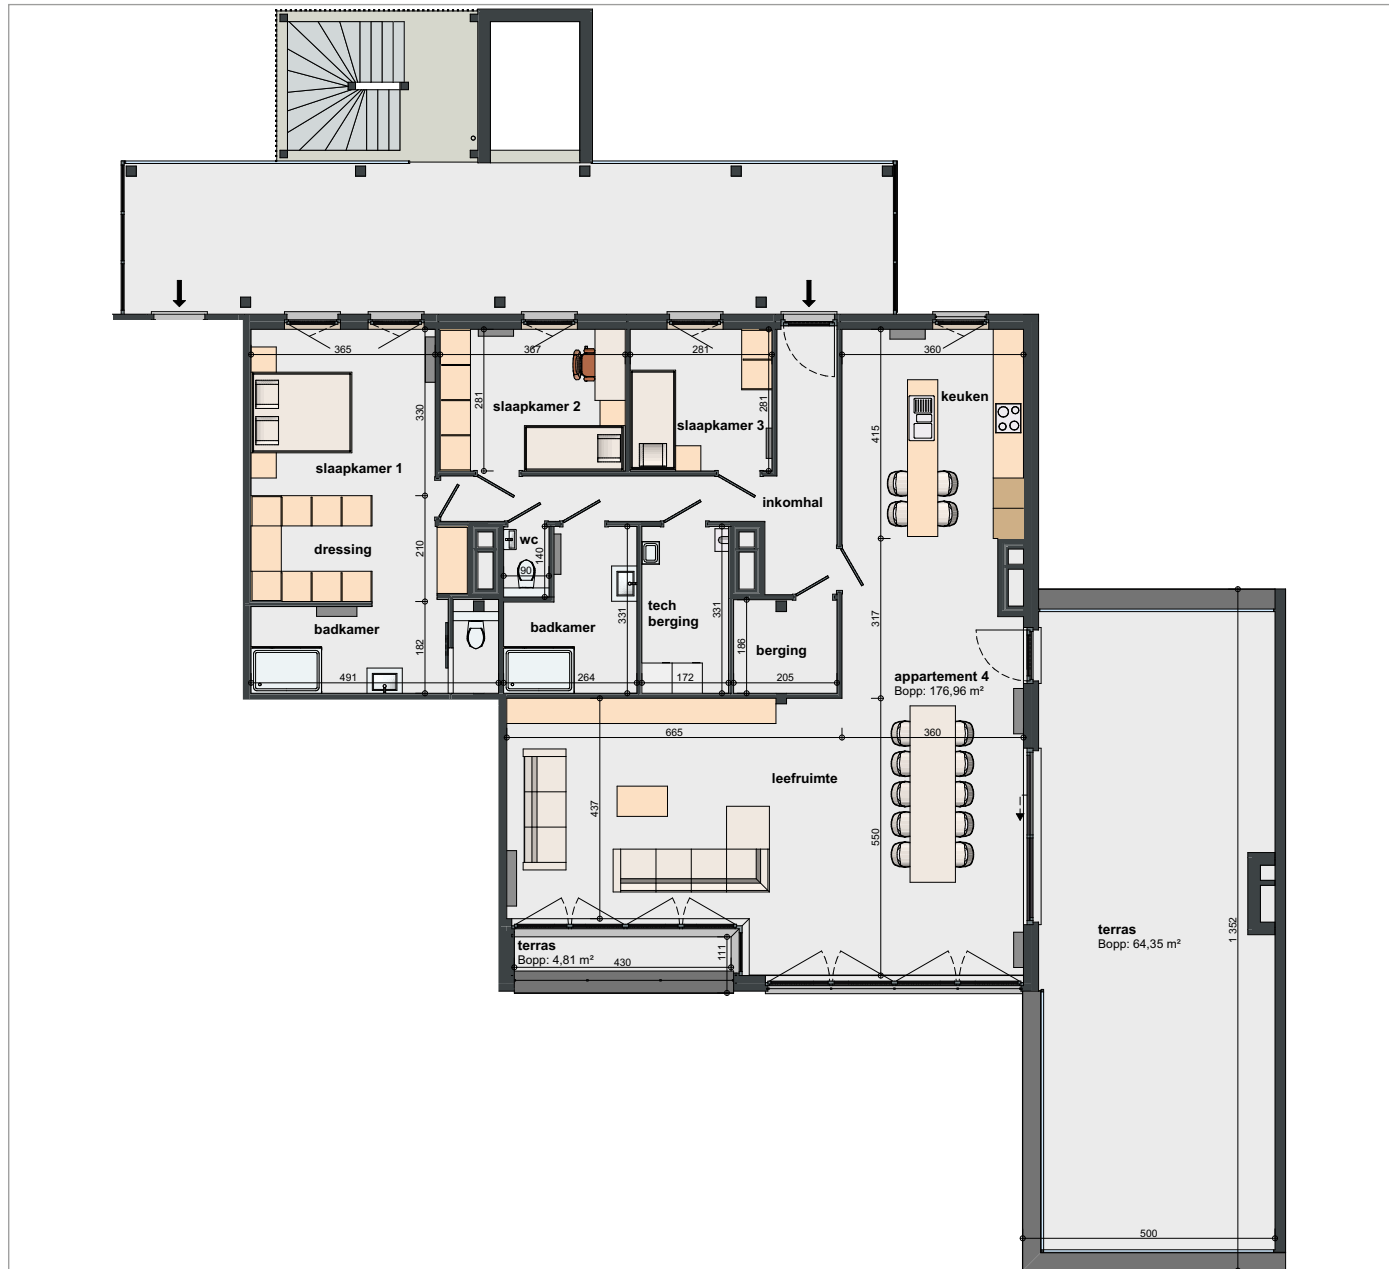

3^e VERDIEPING

APPARTEMENTEN

APPARTEMENT 3: ± 138 M²

APPARTEMENT 4: ± 177 M²

-

Schaal 1/180

APPARTEMENT 4

SLPK.: 3
 BADKAMERS: 2
 OPP.: ± 177 M²
 OPP. TERRAS 1: ± 64 M²
 OPP. TERRAS 2: ± 5 M²

Schaal 1/150