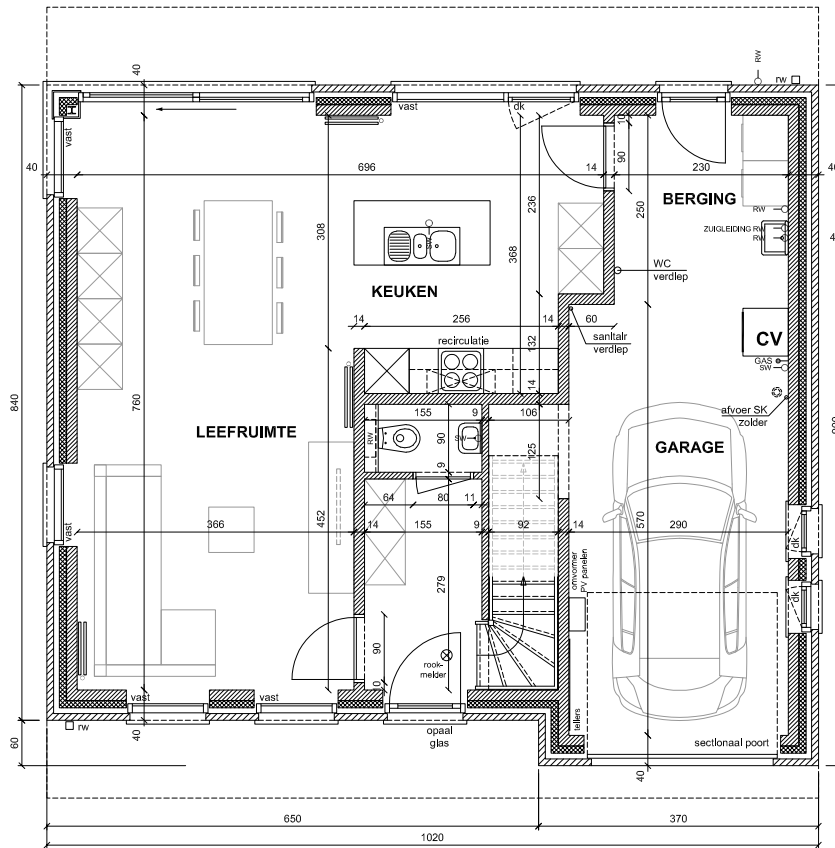

Voegwerk:

Toon op toon: seifert 99347

Dakpannen:

Eternit Horizon, kleur: zwart

Schrijnwerk:

PVC, kleur binnenzijde: wit
kleur buitenzijde: antracietgrijs

Poort:

Sectionaal poort, 4-delig
kleur: antracietgrijs

OPP. LOT:

Lot 1: ±755 m²

GELIJKVLOERS
OPP. 87.9 M²

VERDIEPING
OPP. 68.75 M²