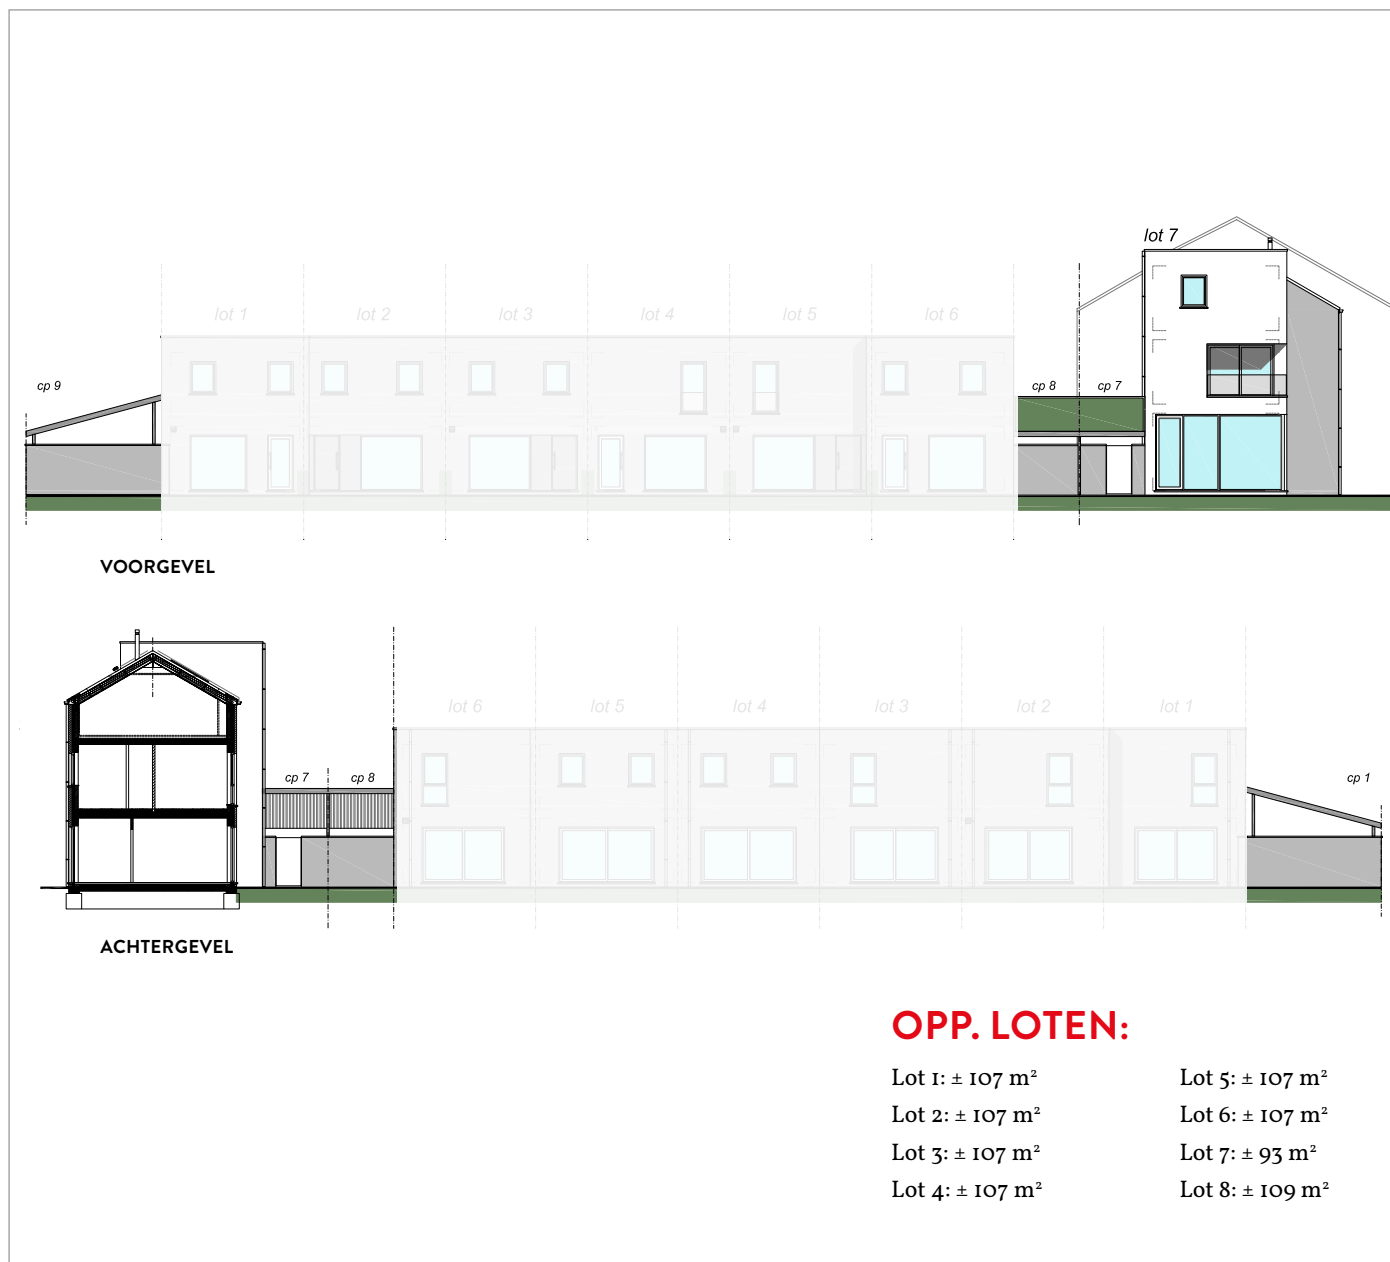

# LOT 1 TEM 8

### Schrijnwerk:

Lot 1 tem 6 en lot 8:

PVC, Binnen: wit

Buiten: kwartsgrijs

Lot 7:

Aluminium,

Binnen en buiten: zwartbruin

### Gewelbekleding:

Lot 1, lot 3 en lot 5:

Aluminium paneel met folie,

kwartsgrijs

## ZOLDER OPP. 49,75 M<sup>2</sup>